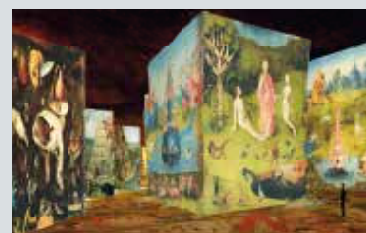

Offres pédagogiques

Visite libre avec exposition multimédia

La nouvelle exposition multimédia de la saison 2017 met à l'honneur Bosch, Brueghel et Arcimboldo. Il explore le monde fantastique et merveilleux peint par ces artistes du XVI^e siècle.

La première partie est dédiée à Jérôme Bosch et permet de découvrir ses triptyques emblématiques et les personnages qui peuplent son œuvre. La seconde partie est consacrée à la dynastie des Brueghel qui excellent dans la représentation du paysage et de la vie paysanne. La dernière partie, nous plonge dans le monde plein de fantaisie d'Arcimboldo.

► Durée : 45 min. À partir de 20 pers

6,00 €
par élève

Pour tous

Idée de visite

**Carrières de Lumières
+ Château des Baux**

+

À partir de
= 8,50 € par élève*

(ce tarif passe à 9,50€ pendant les Médiévales)