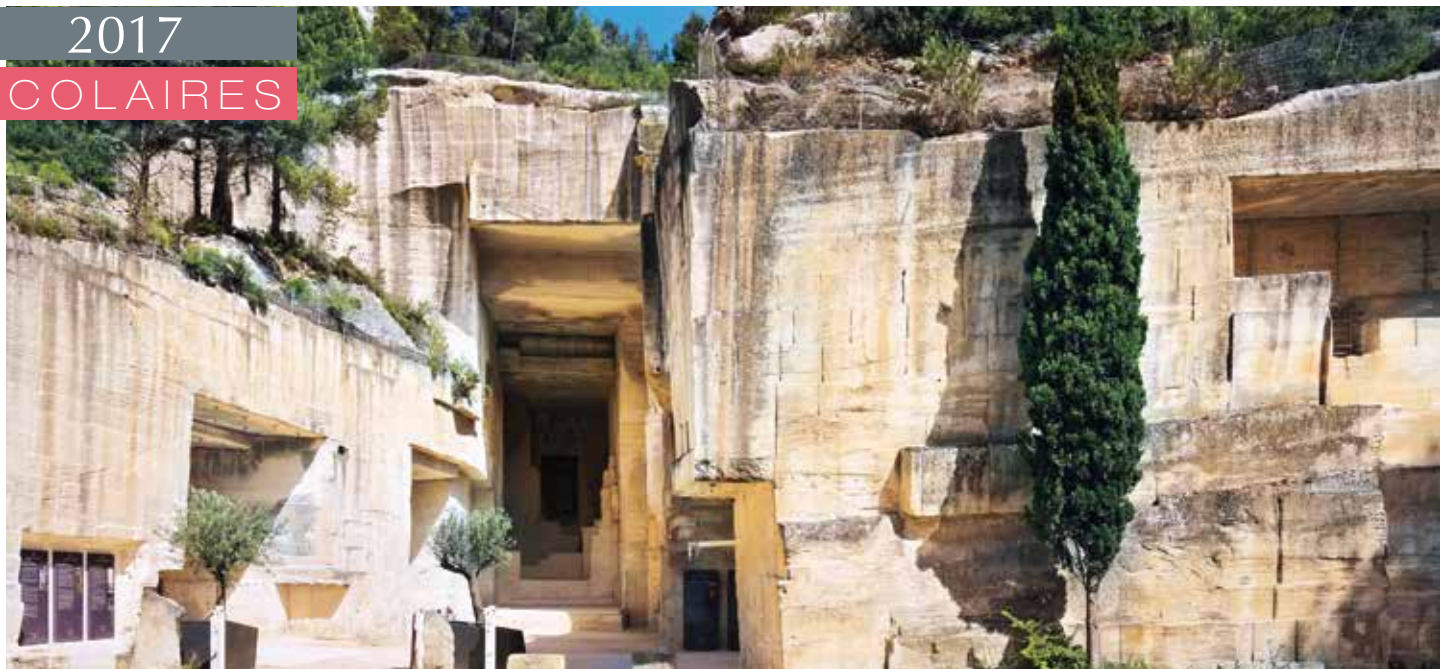

2017

SCOLAIRES

PROVENCE

Carrières de Lumières

Une immersion extraordinaire dans l'art et la musique

Au cœur des Alpilles, les monumentales Carrières de Lumières accueillent des spectacles multimédia uniques au monde. En 2017, le nouveau spectacle « *Bosch, Brueghel, Arcimboldo. Du fantastique au merveilleux* » présentera les chefs-d'œuvre de ces peintres du XVI^e siècle.

Offres pédagogiques

Visite libre avec exposition multimédia

La nouvelle exposition multimédia de la saison 2017 met à l'honneur Bosch, Brueghel et Arcimboldo. Il explore le monde fantastique et merveilleux peint par ces artistes du XVI^e siècle.

La première partie est dédiée à Jérôme Bosch et permet de découvrir ses triptyques emblématiques et les personnages qui peuplent son œuvre. La seconde partie est consacrée à la dynastie des Brueghel qui excellent dans la représentation du paysage et de la vie paysanne. La dernière partie, nous plonge dans le monde plein de fantaisie d'Arcimboldo.